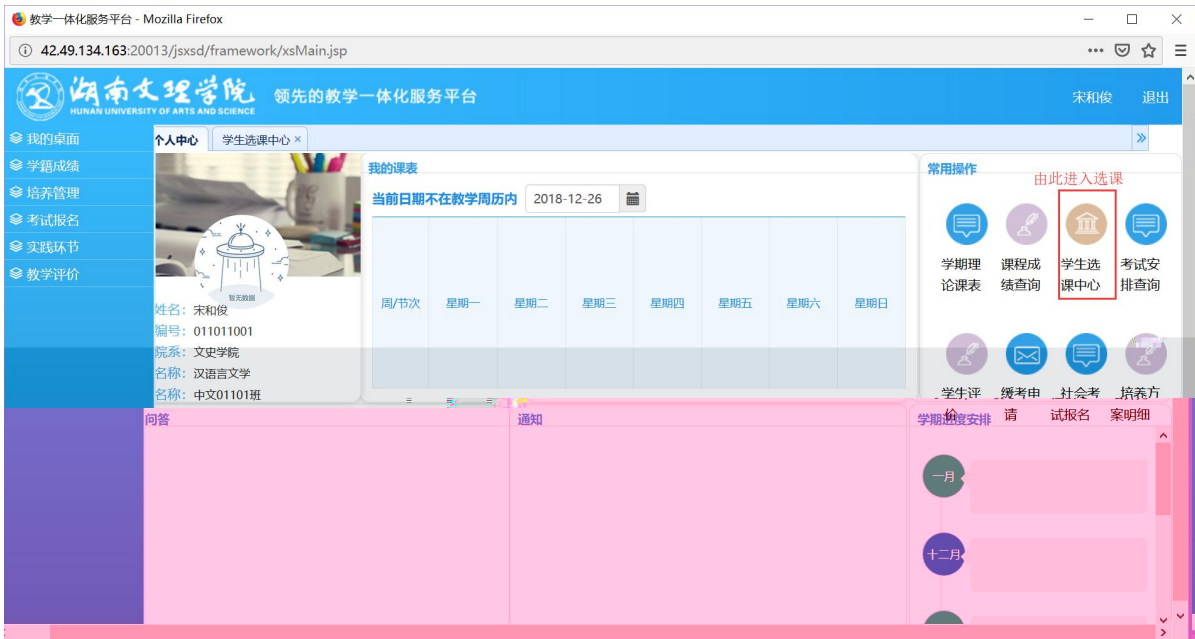

温馨提示: 推荐使用IE9以上浏览器以及360极速模式。

Copyright © 2017 湖南蓝盾科技发展有限公司 (R4.4)

选课学分情况

公选课选课

本学期选课学分/门数要求及已选情况							
	最高总学分	专业内跨年级选课(控制)		跨专业选课(控制)		校公共选修课选课(控制)	
		学分	门数	学分	门数	学分	门数
设置(控制)要求	不控制	不控制	不控制	不控制	不控制	2	1
已选统计	20.0	0.0	0	0.0	0	0.0	0